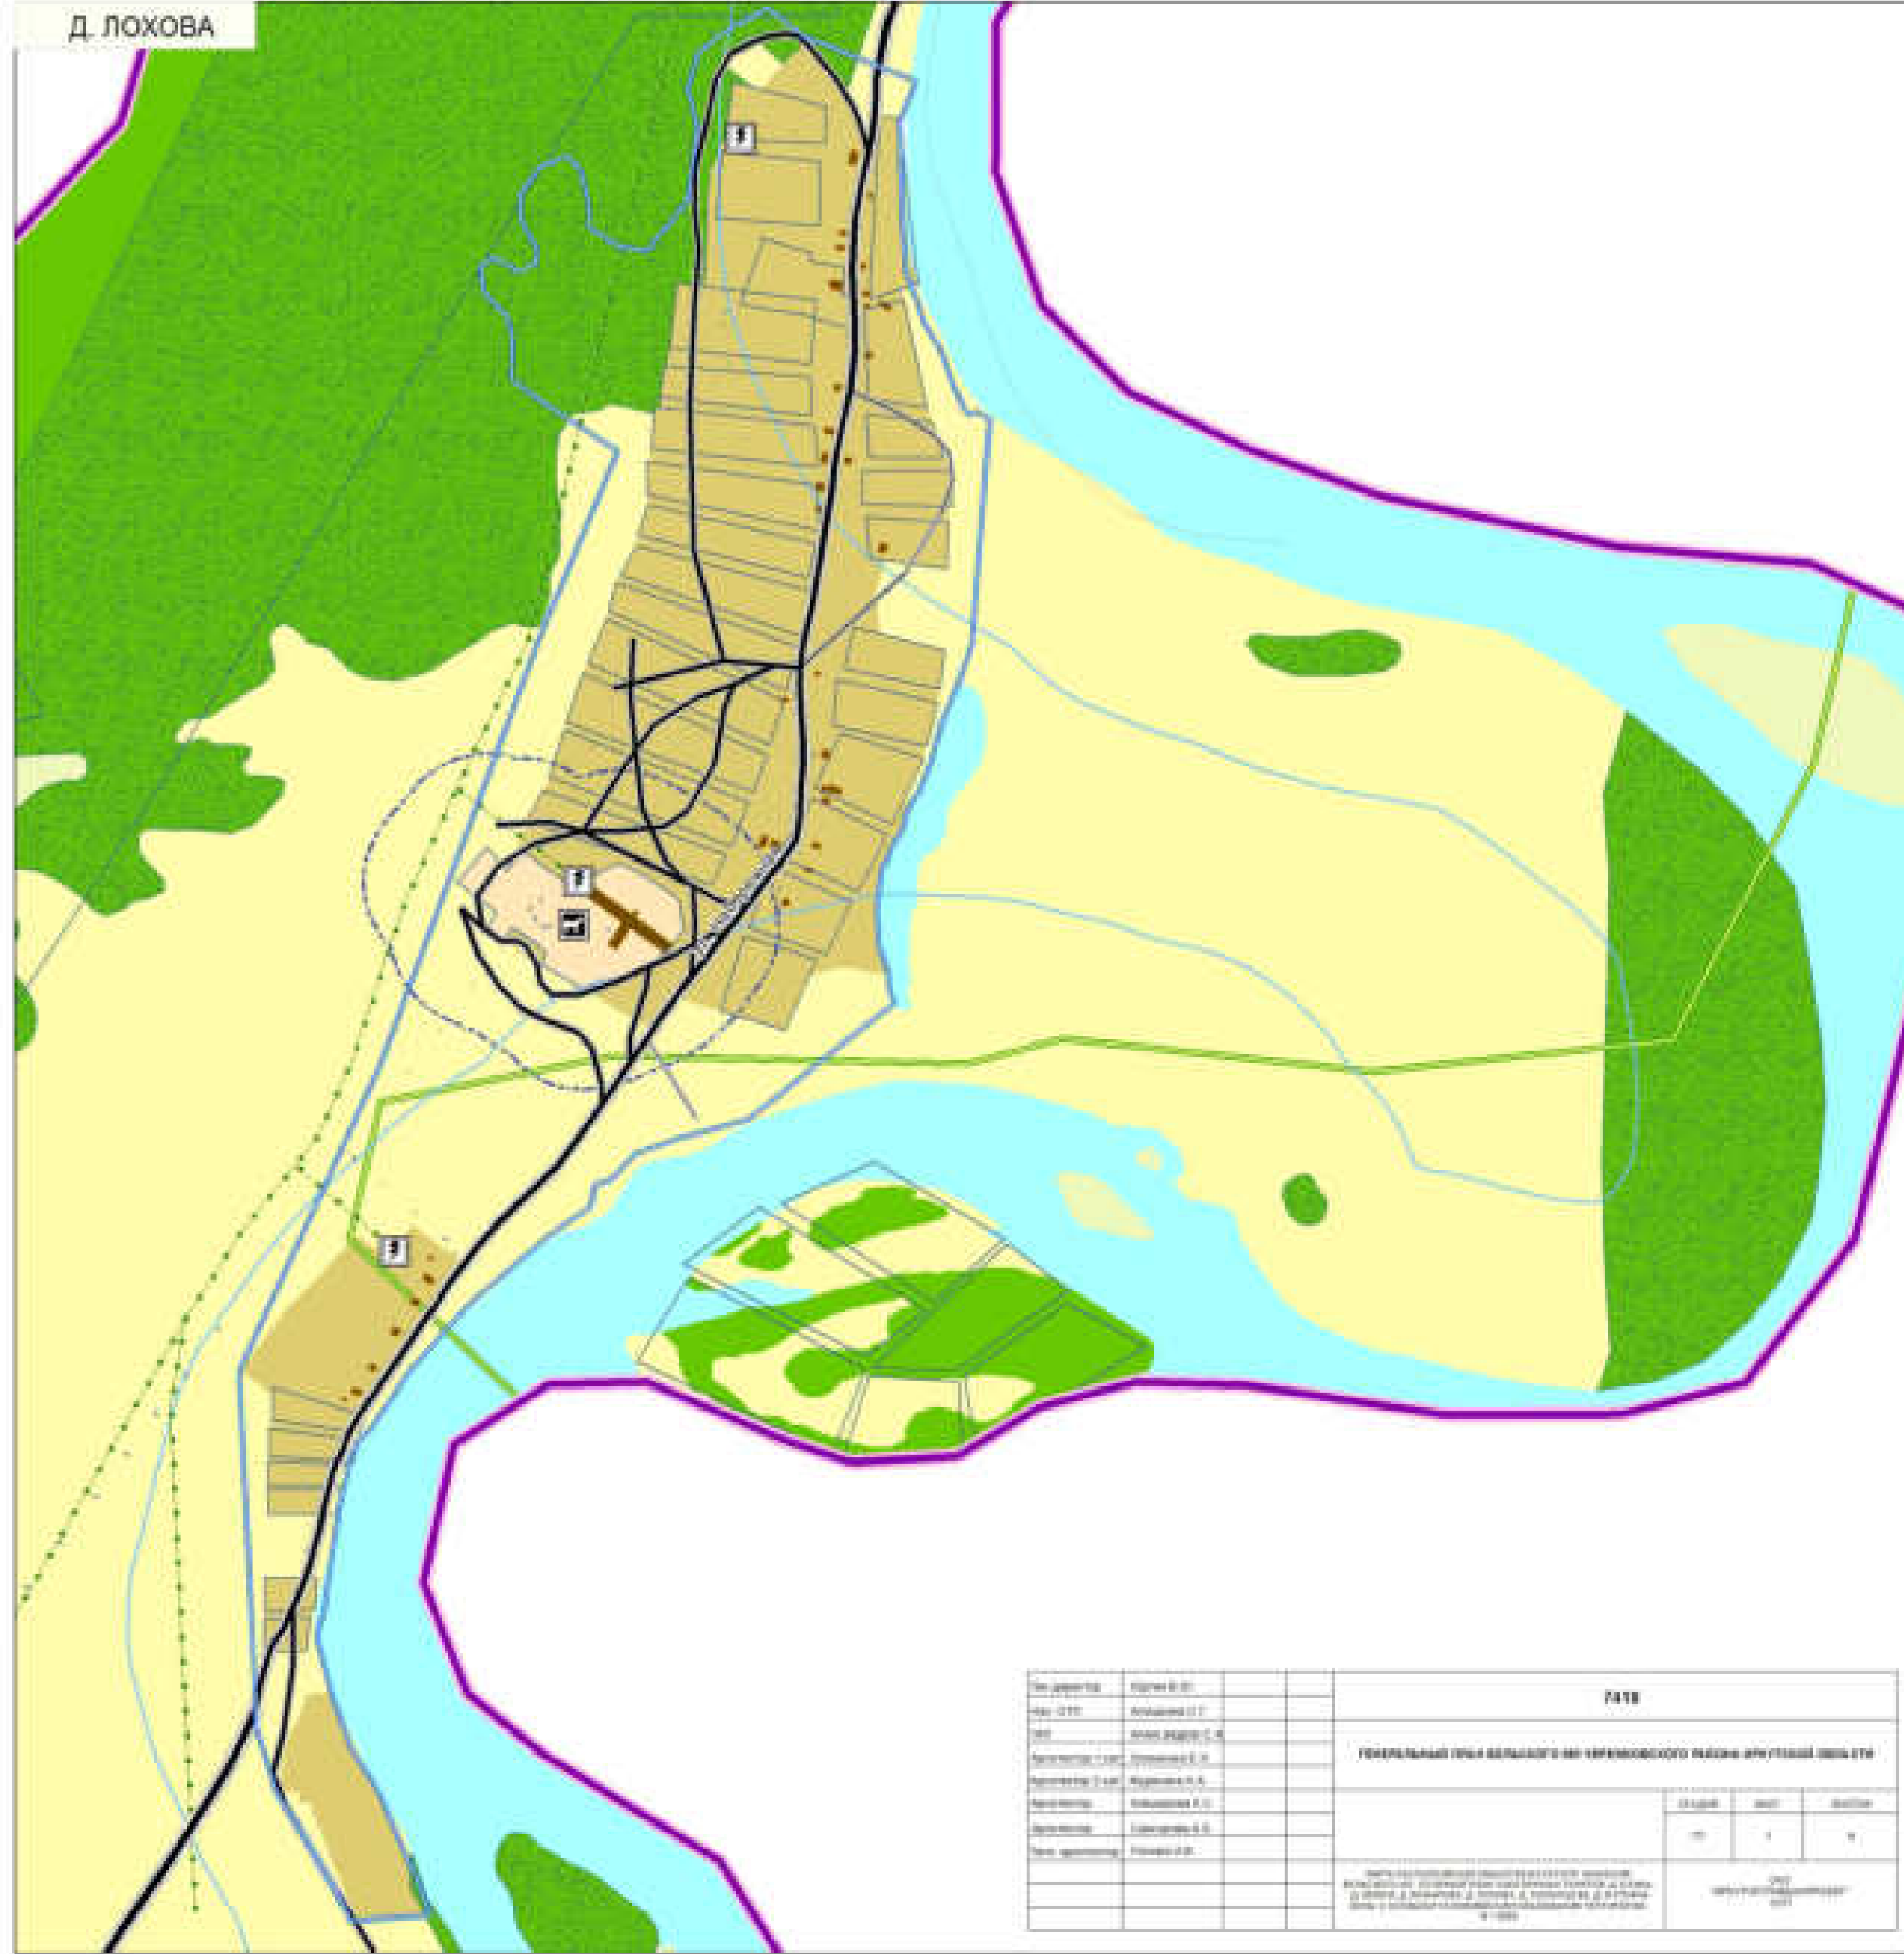

Исполнитель		Дата		Лист	
Инженер	Александр С. С.	2018	01	1	1
Проектировщик	Александр С. С.				
Проверенный	Александр С. С.				
Утвержденный	Александр С. С.				
Дата утверждения	2018 г. 01.01				

РАИО					
ГЕНЕРАЛЬНЫЙ ПЛАН БЕЛЬСКОГО МО ЧЕРЕМХОВСКОГО РАЙОНА ИРКУТСКОЙ ОБЛАСТИ					
№	ИЗМЕНЕНИЯ	ДАТА	ИЗМЕНЕНИЯ	ДАТА	ИЗМЕНЕНИЯ
1					
2					
3					
4					
5					
6					
7					
8					
9					
10