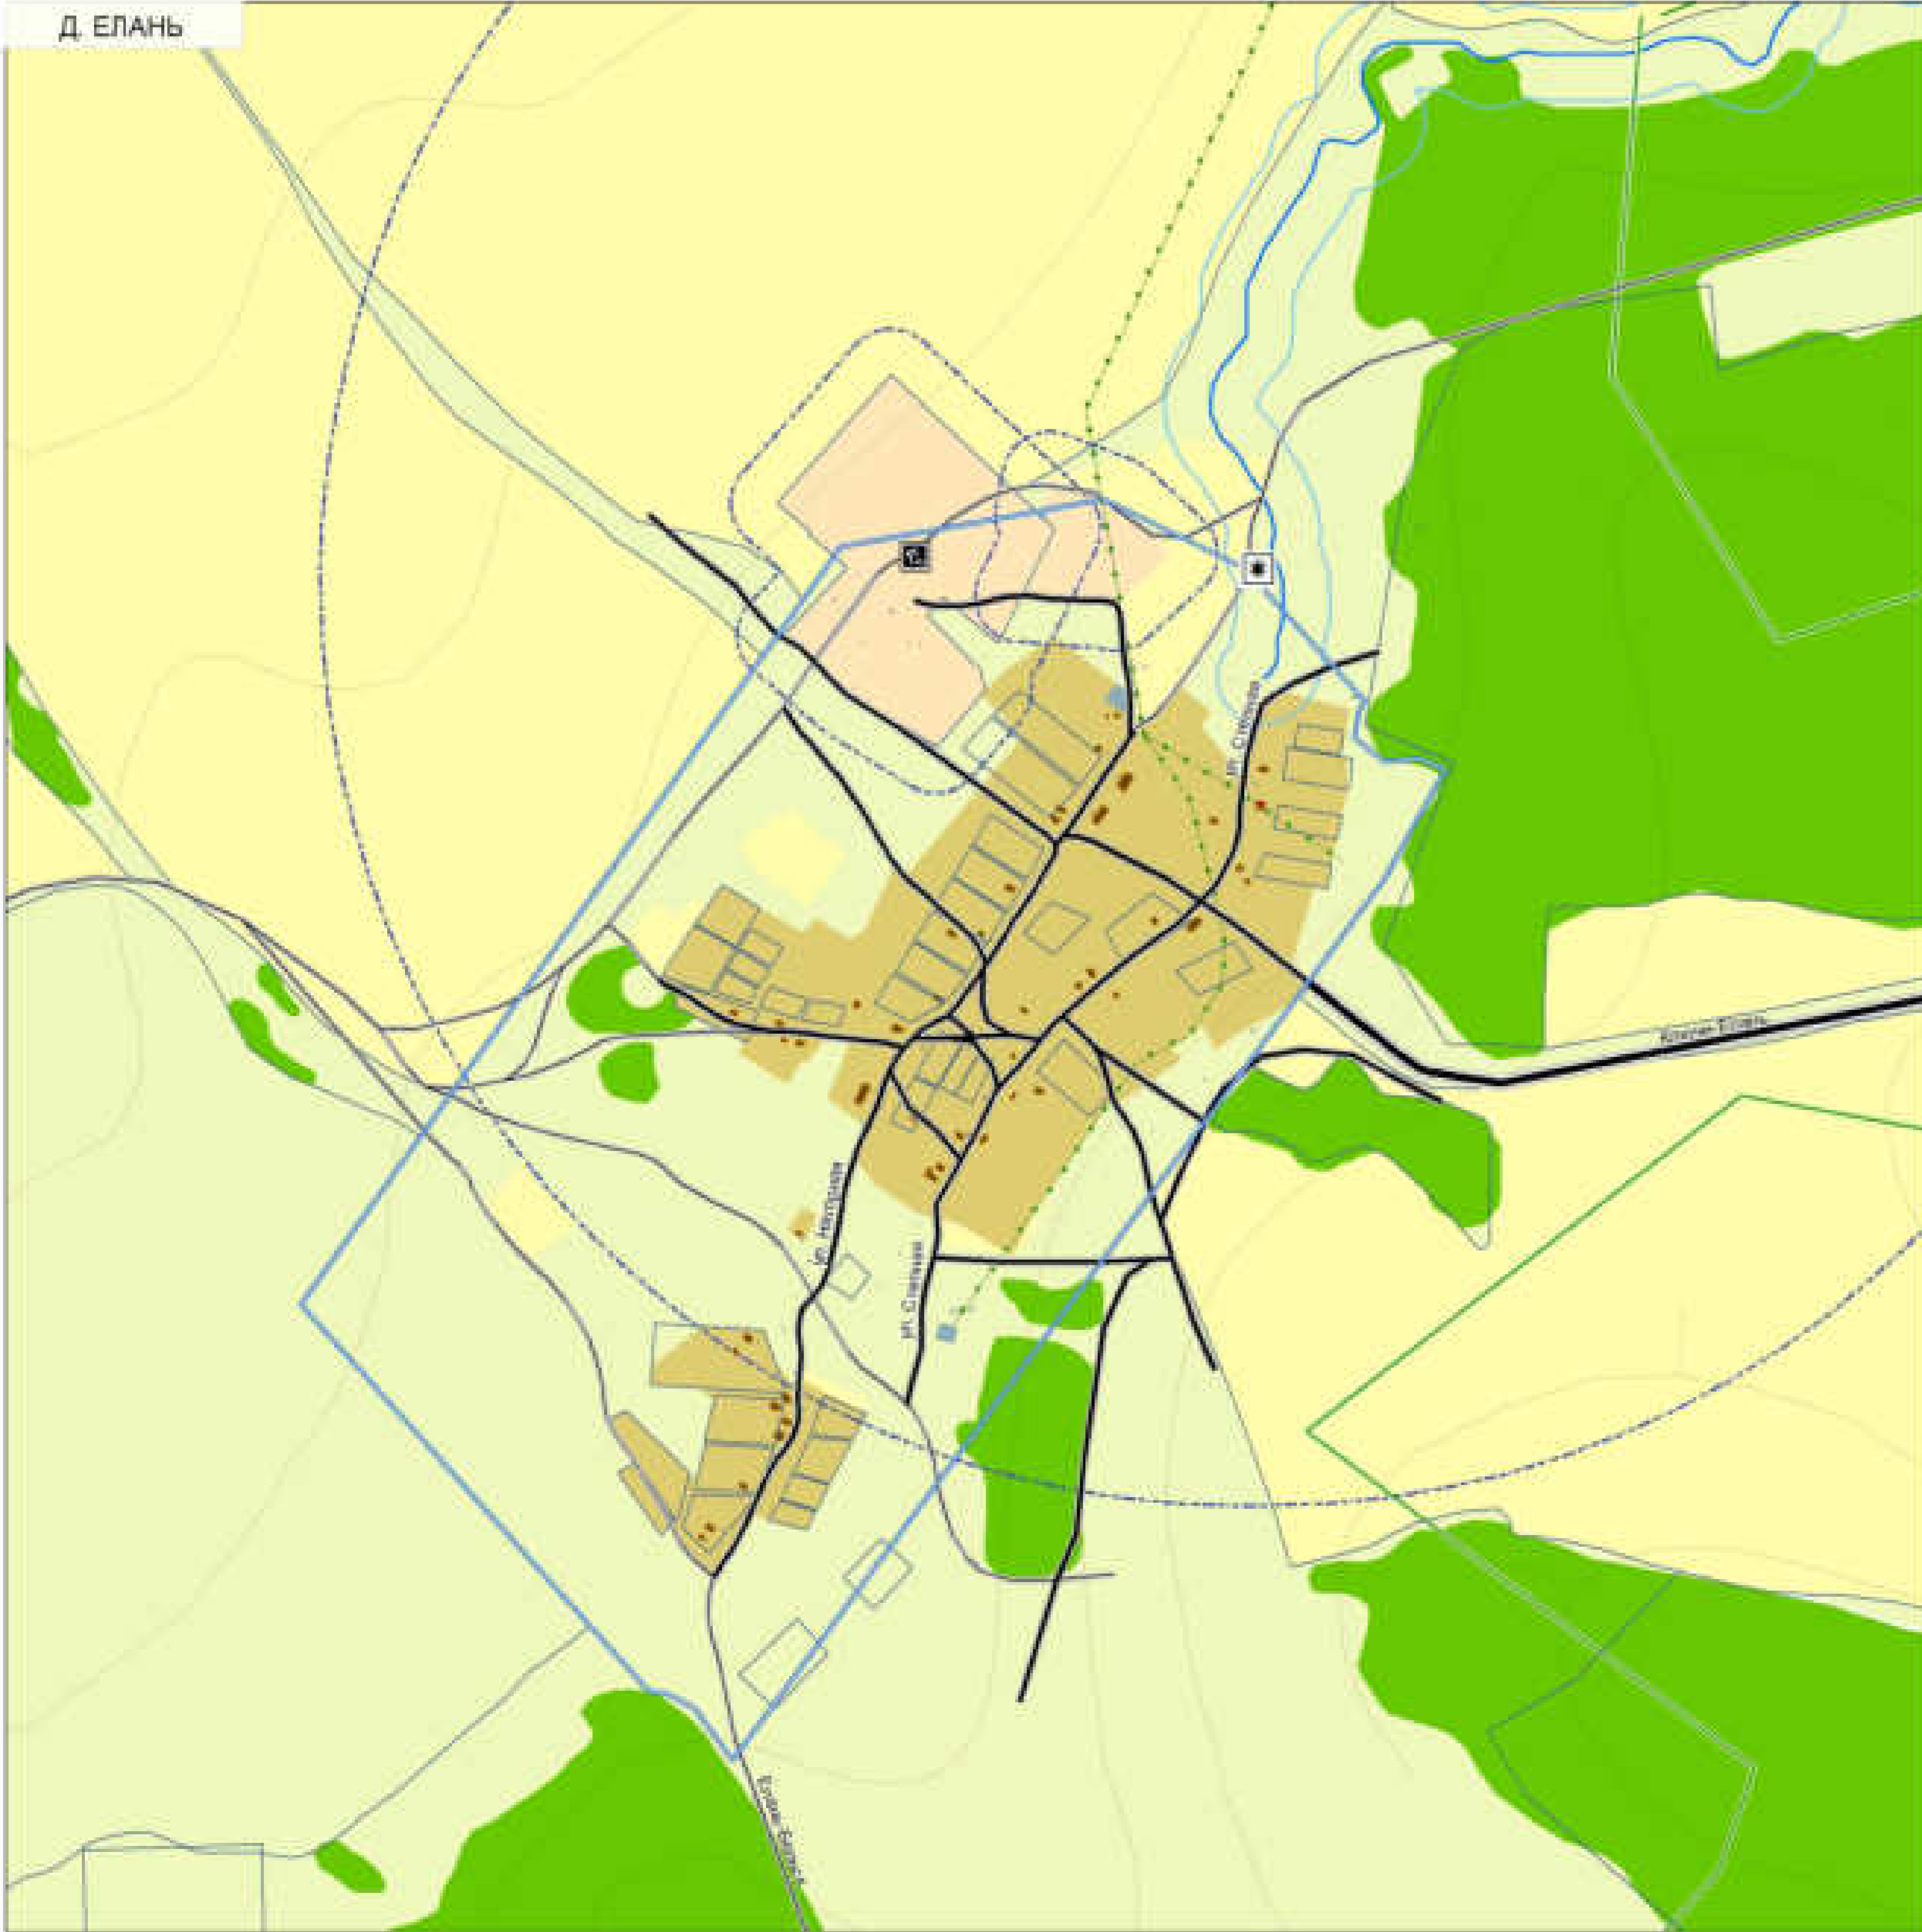

ГЕНЕРАЛЬНЫЙ ПЛАН БЕЛЬСКОГО МО ЧЕРЕМХОВСКОГО РАЙОНА ИРКУТСКОЙ ОБЛАСТИ

КАРТА РАСПОЛОЖЕНИЯ ОБЪЕКТОВ МЕСТНОГО ЗНАЧЕНИЯ БЕЛЬСКОГО МО.
ОПОРНЫЙ ПЛАН НАСЕЛЕННЫХ ПУНКТОВ: Д. ЕЛАНЬ, Д. КЛЮЧИ, Д. КОМАРОВА, Д. ЛОХОВА, Д. ПОМОРЦЕВА, Д. МУТОВКА
ЗОНЫ С ОСОБЫМИ УСЛОВИЯМИ ИСПОЛЬЗОВАНИЯ ТЕРРИТОРИИ. М 1:5000.

Исполнитель		Дата		Лист	
Инженер	Александр С. С.	2018	01	1	1
Проектировщик	Александр С. С.				
Проверенный	Александр С. С.				
Утвержденный	Александр С. С.				
Дата утверждения	2018 г. 01.01				

РАИО					
ГЕНЕРАЛЬНЫЙ ПЛАН БЕЛЬСКОГО МО ЧЕРЕМХОВСКОГО РАЙОНА ИРКУТСКОЙ ОБЛАСТИ					
№	ИЗМЕНЕНИЯ	ДАТА	ИЗМЕНЕНИЯ	ДАТА	ИЗМЕНЕНИЯ
1					
2					
3					
4					
5					
6					
7					
8					
9					
10